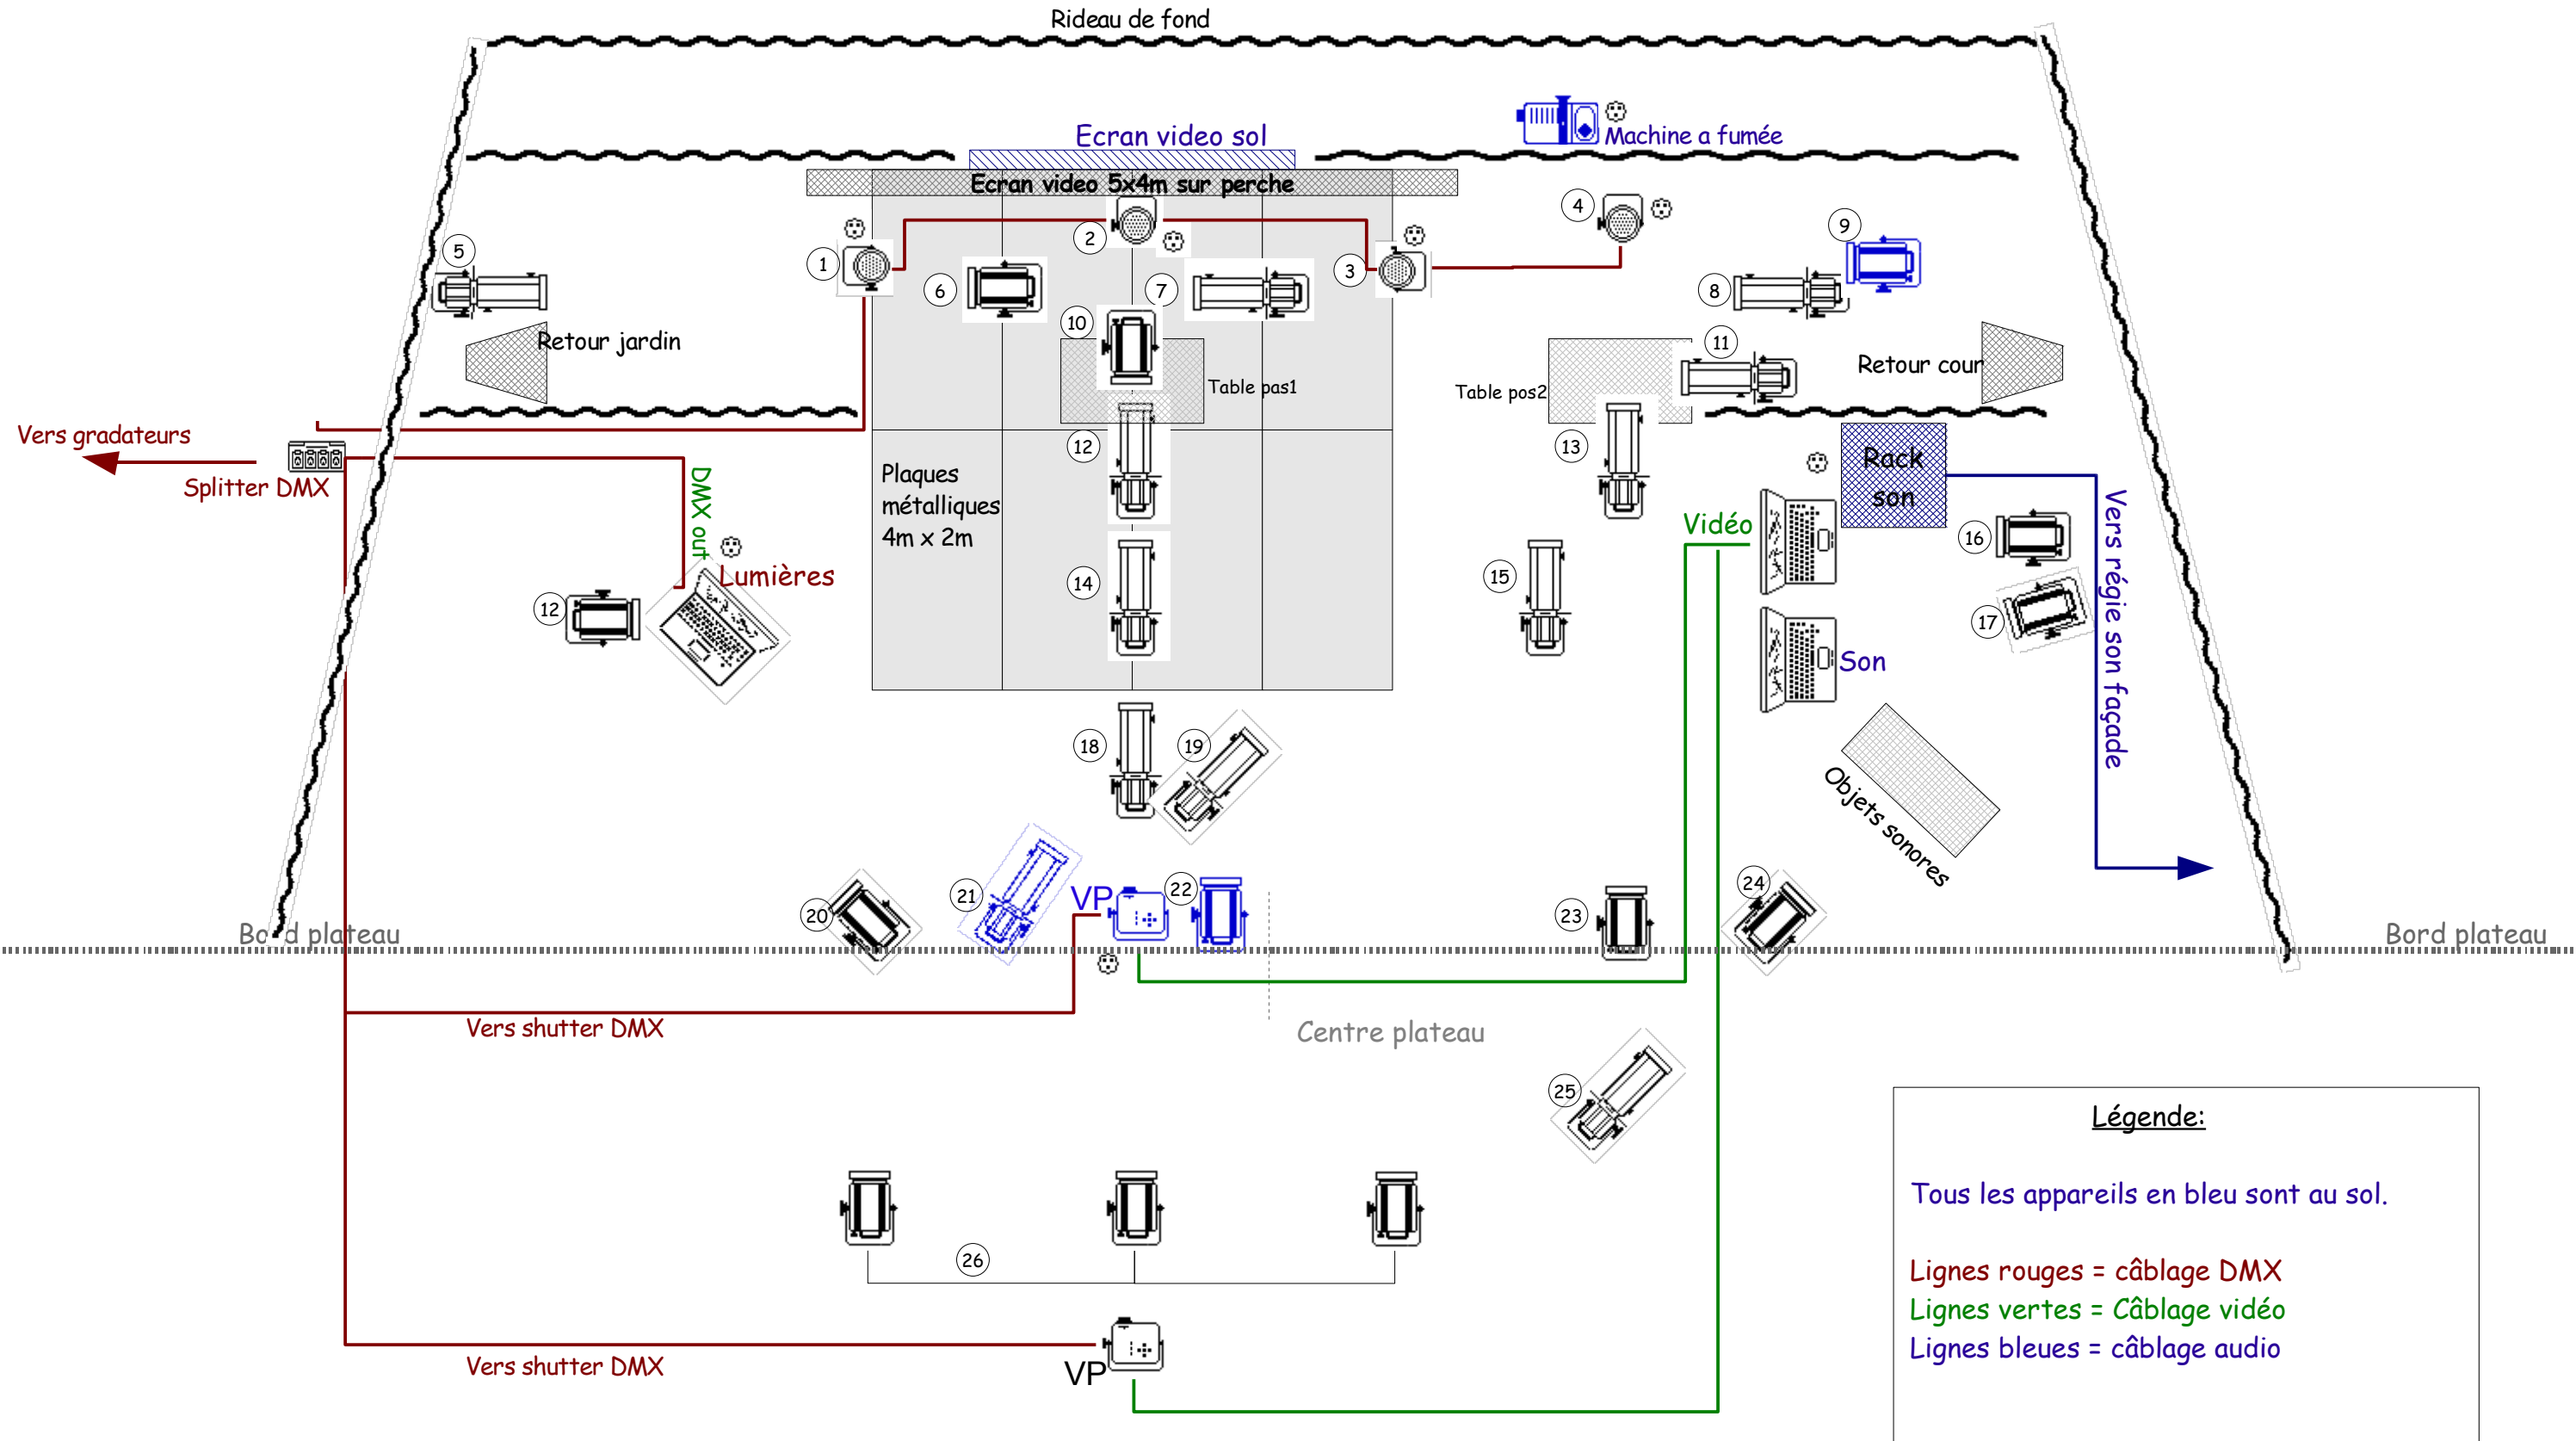

Eclats de Rêves

Implantation lumières et plateau 1/50
janvier 2009

Légende:

Tous les appareils en bleu sont au sol.

Lignes rouges = câblage DMX
Lignes vertes = Câblage vidéo
Lignes bleues = câblage audio